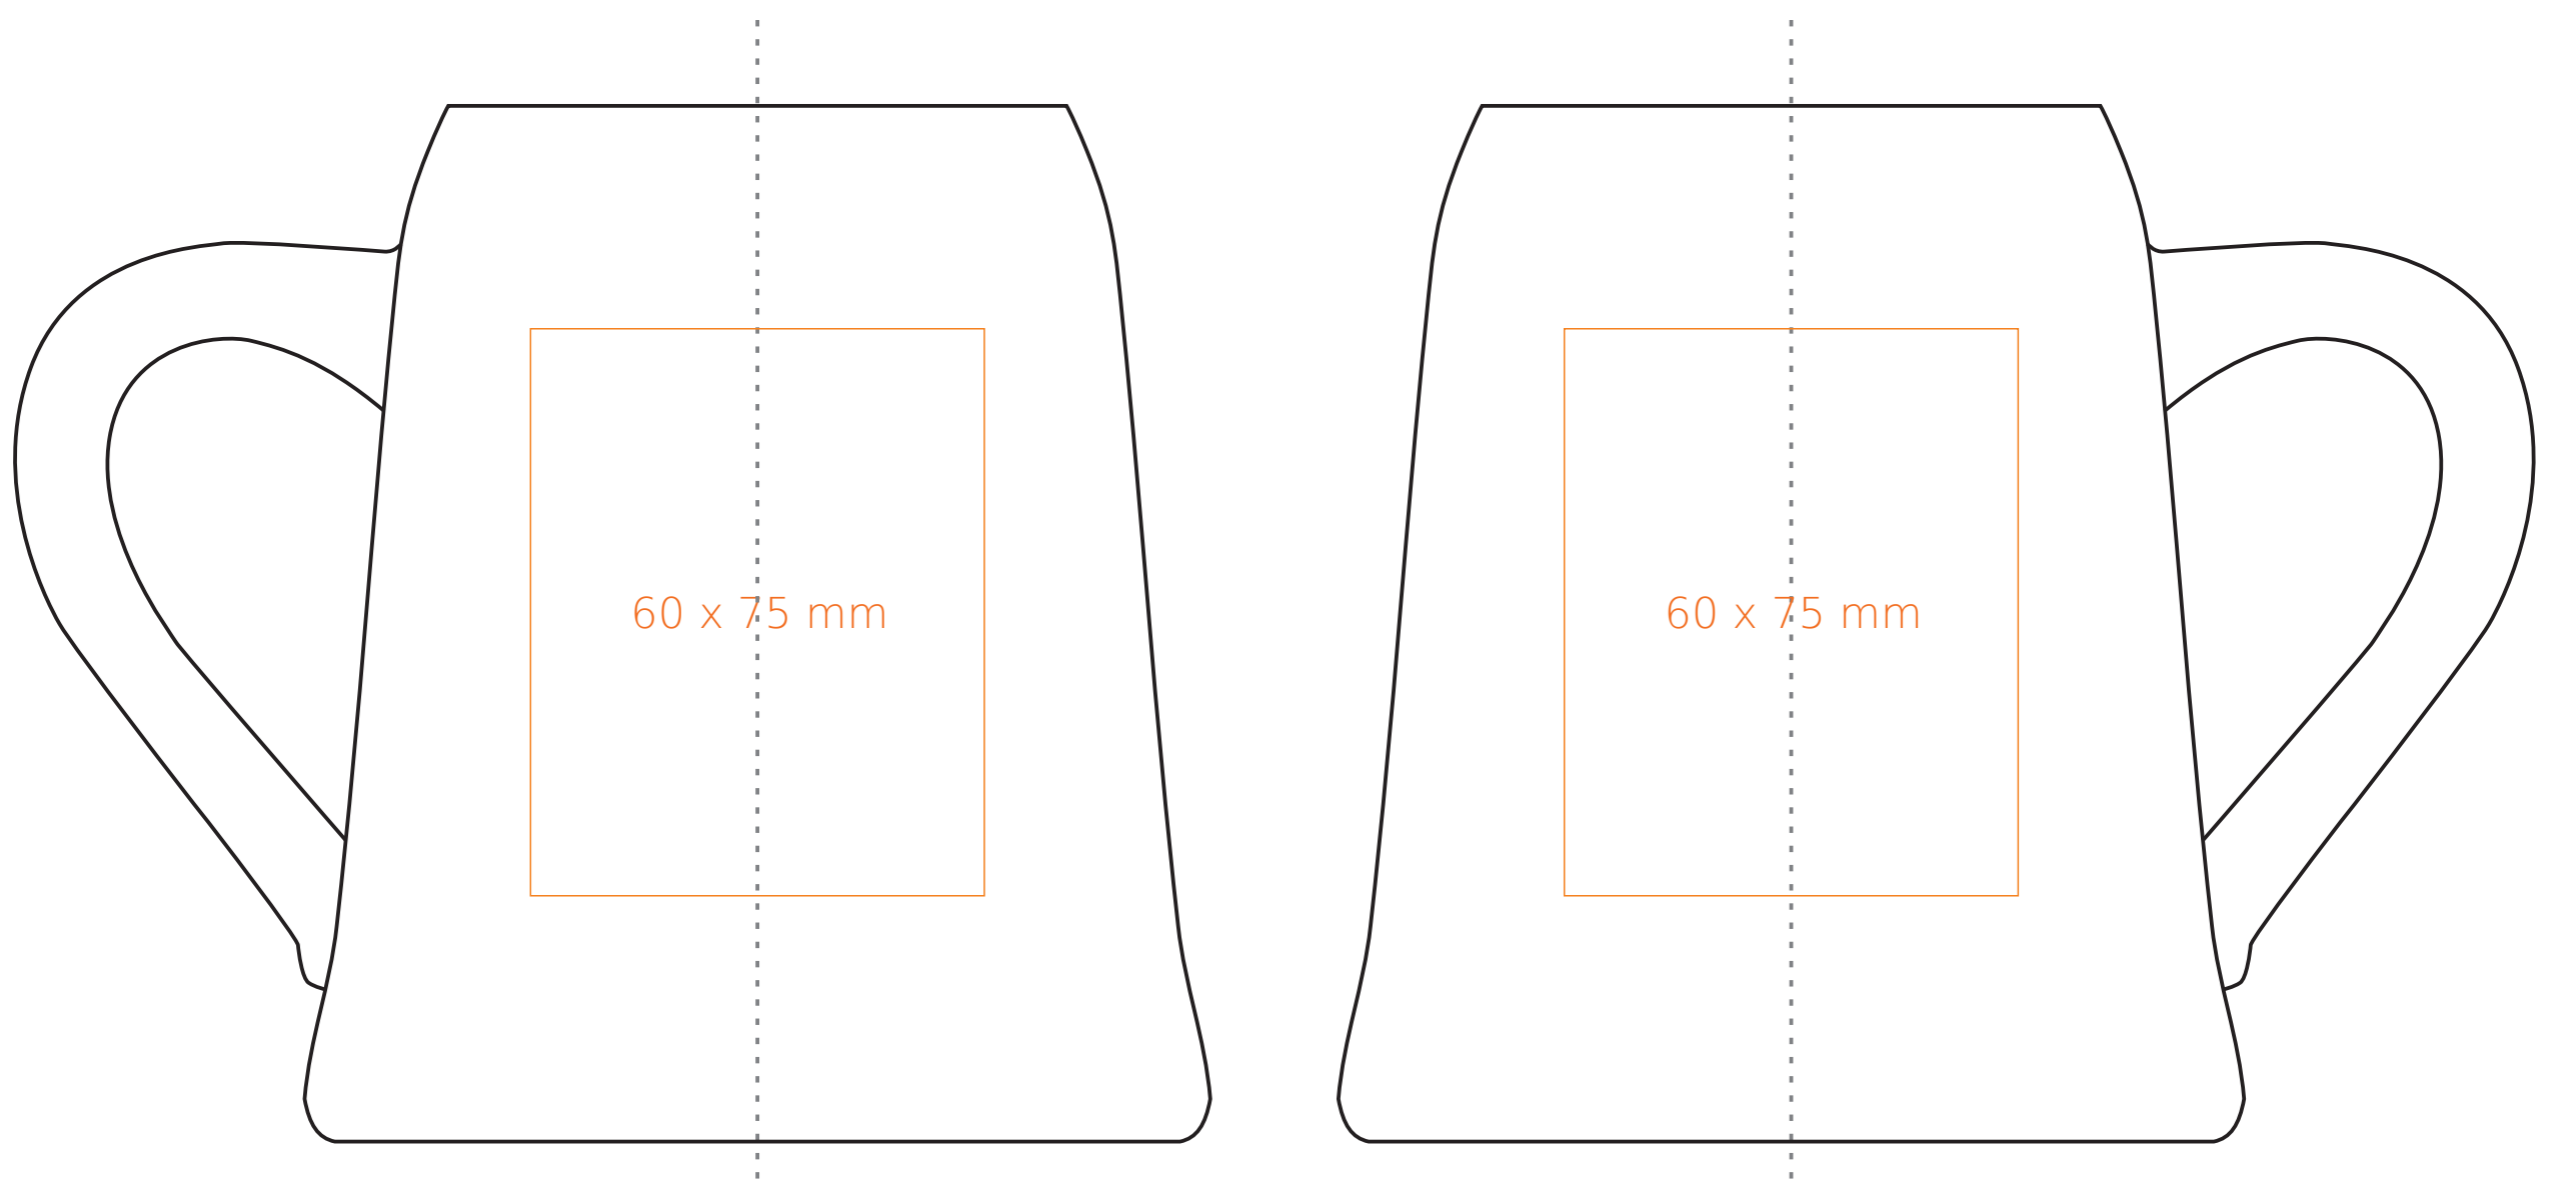

# B/412 Dortmund

500 ml / h: 137 mm / Ø 80 mm

Nadruk od spodu

- Ø 55 mm

\*W przypadku projektów dla kalkomanii wybiegających poza standardową powierzchnię nadruku prosimy o kontakt z działem handlowym.

[Jak należy przygotować projekty do druku](#)

legenda

- Nadruk kalkomania (Transfer Print)
- Piaskowanie (Sensitive Touch)