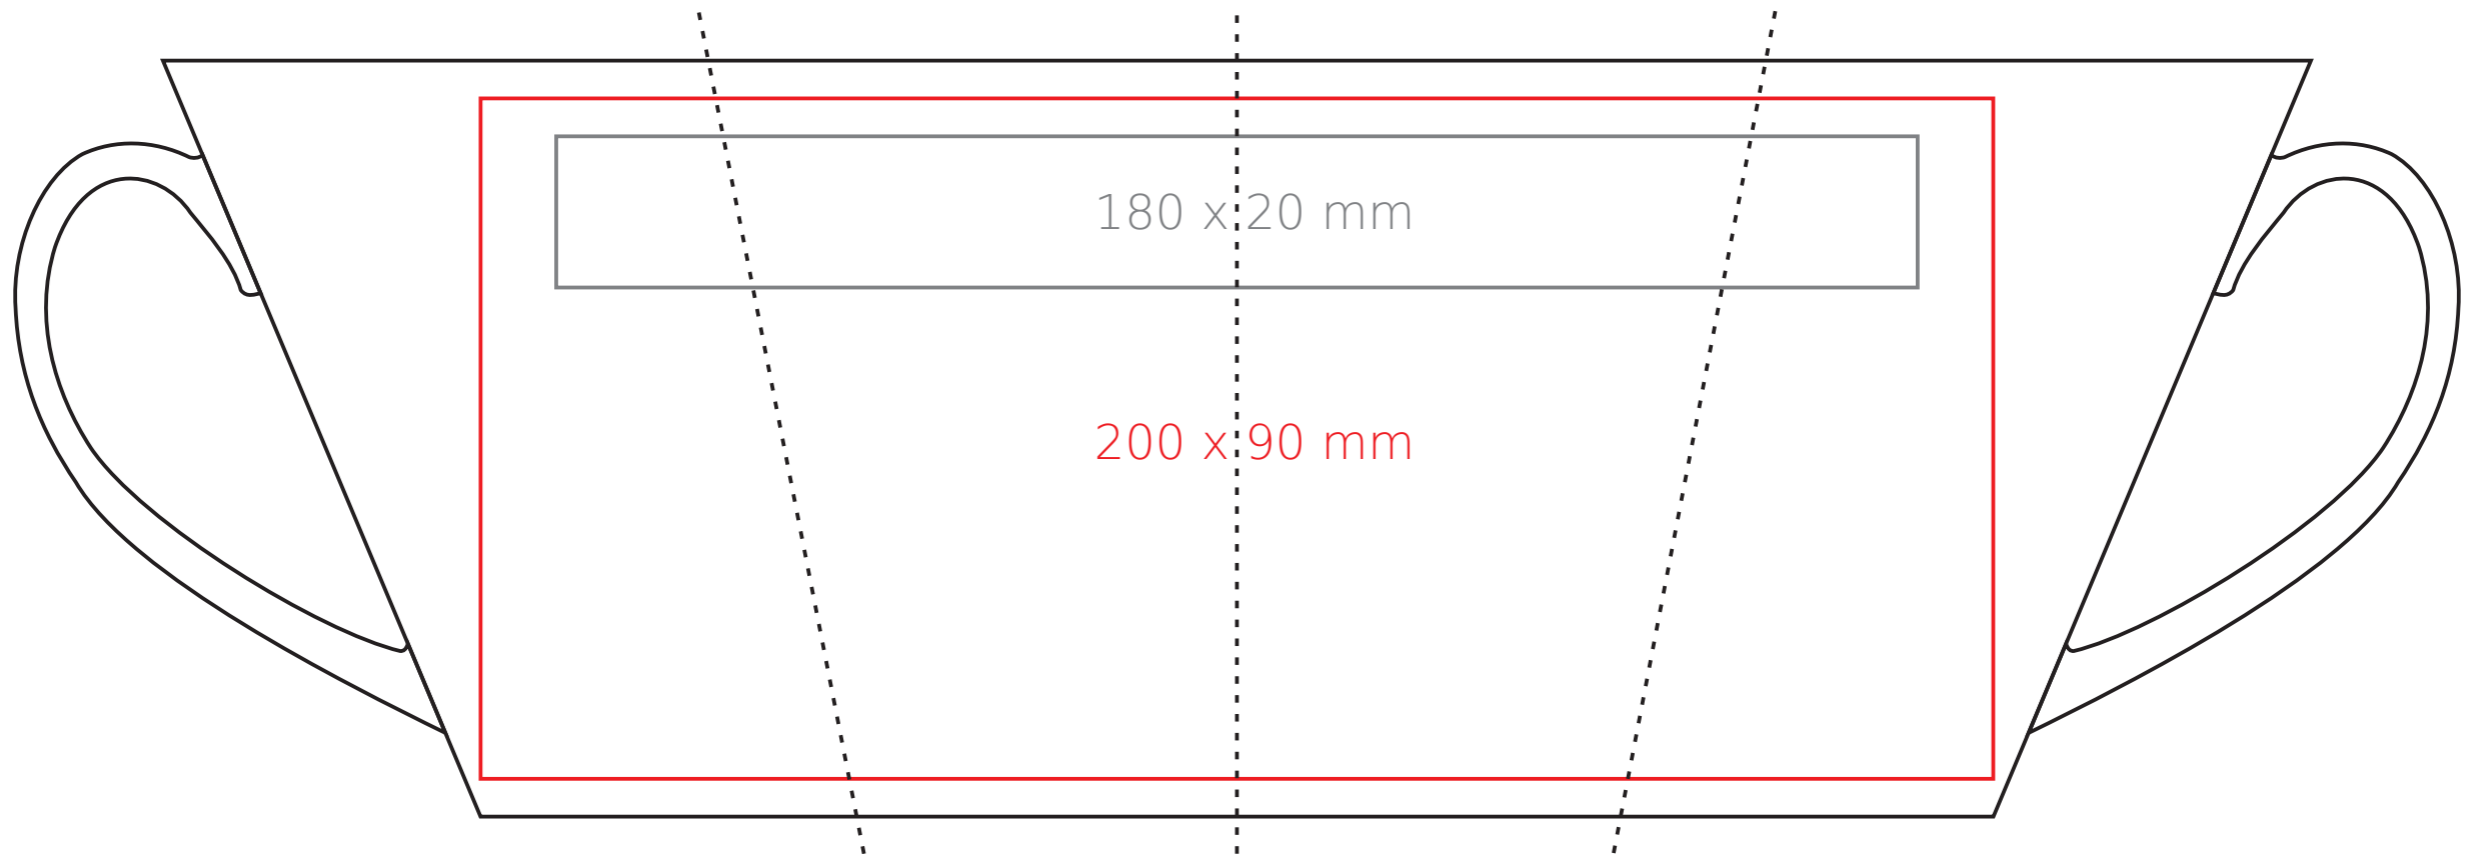

M/088 Latte Magic Matt

300 ml / h: 101 mm / Ø 91 mm

[Jak należy przygotować projekty do druku](#)

legenda

— Nadruk sublimacyjny
— Logo+