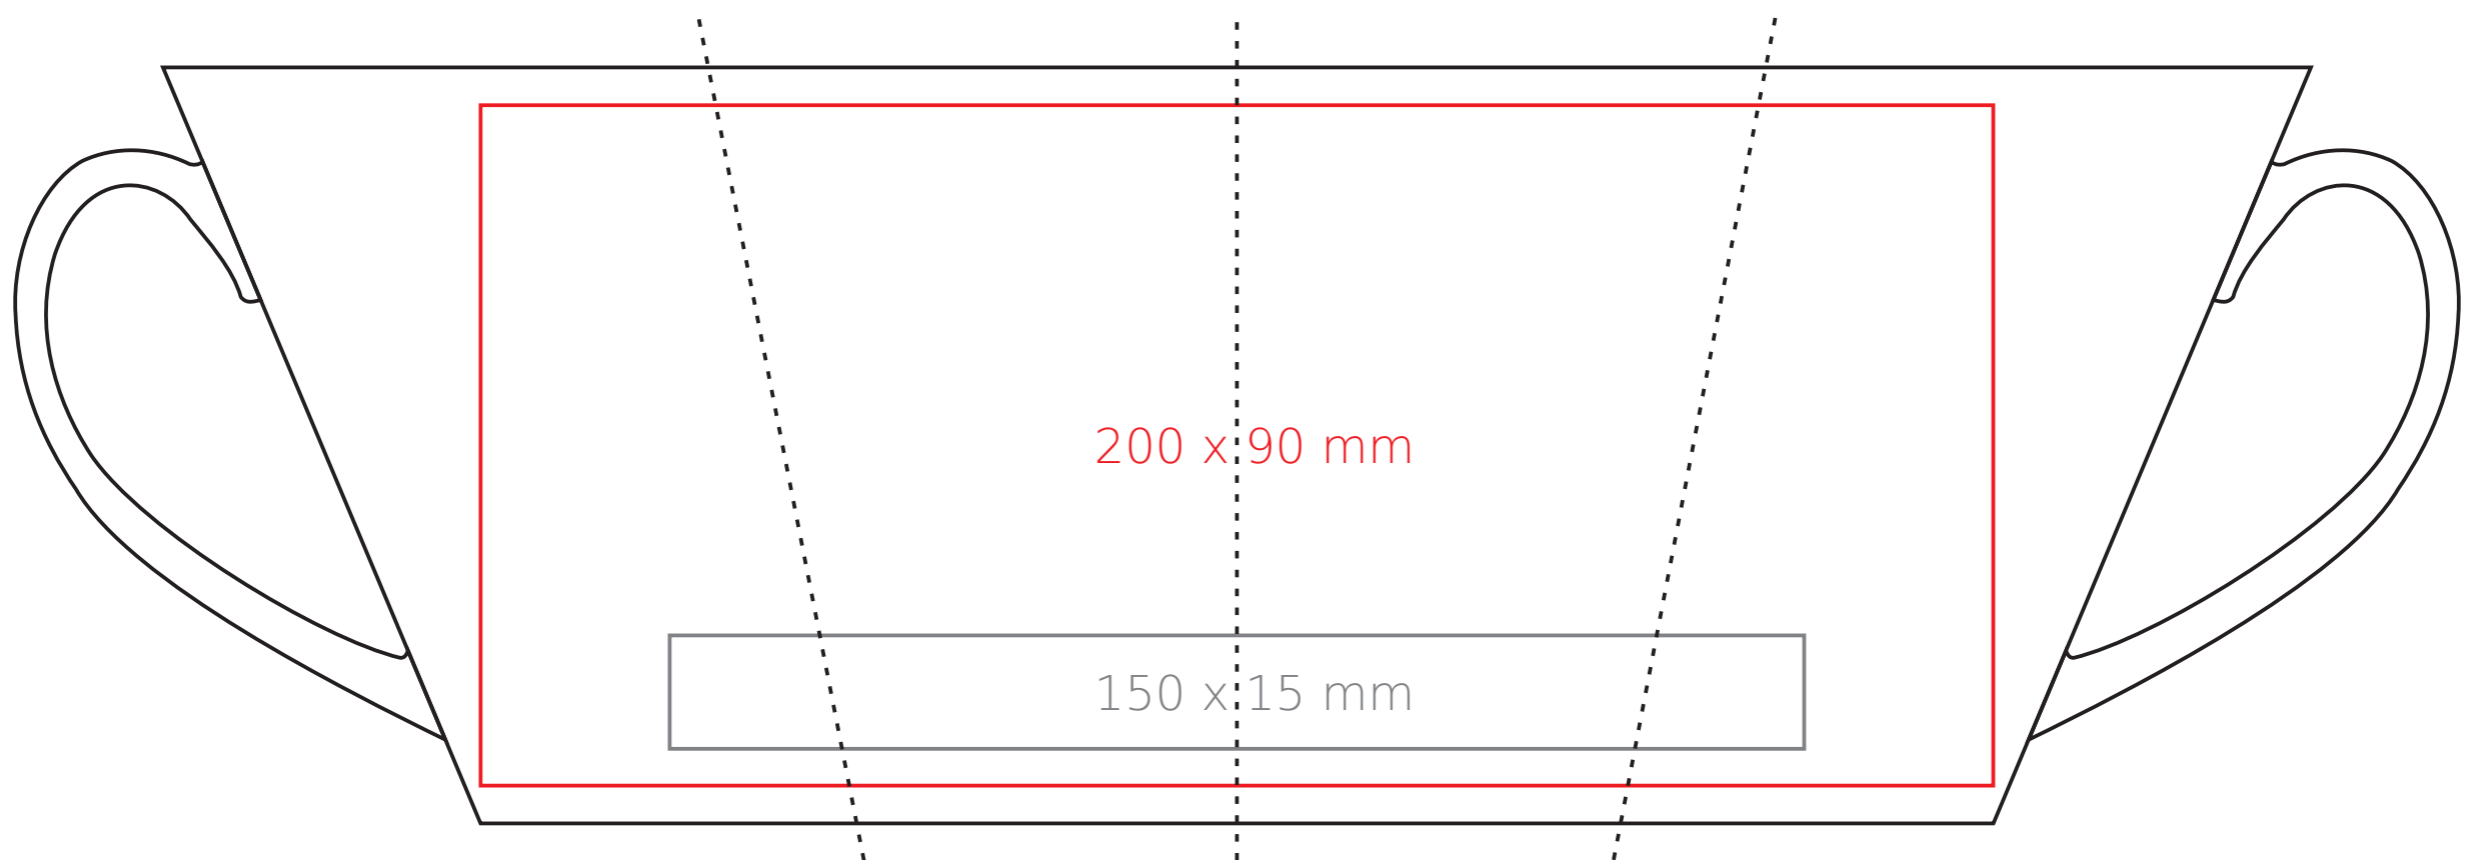

M/088 Latte Magic Matt

300 ml / h: 101 mm / Ø 91 mm

[Jak należy przygotować projekty do druku](#)

legenda

— Nadruk sublimacyjny
— Logo+