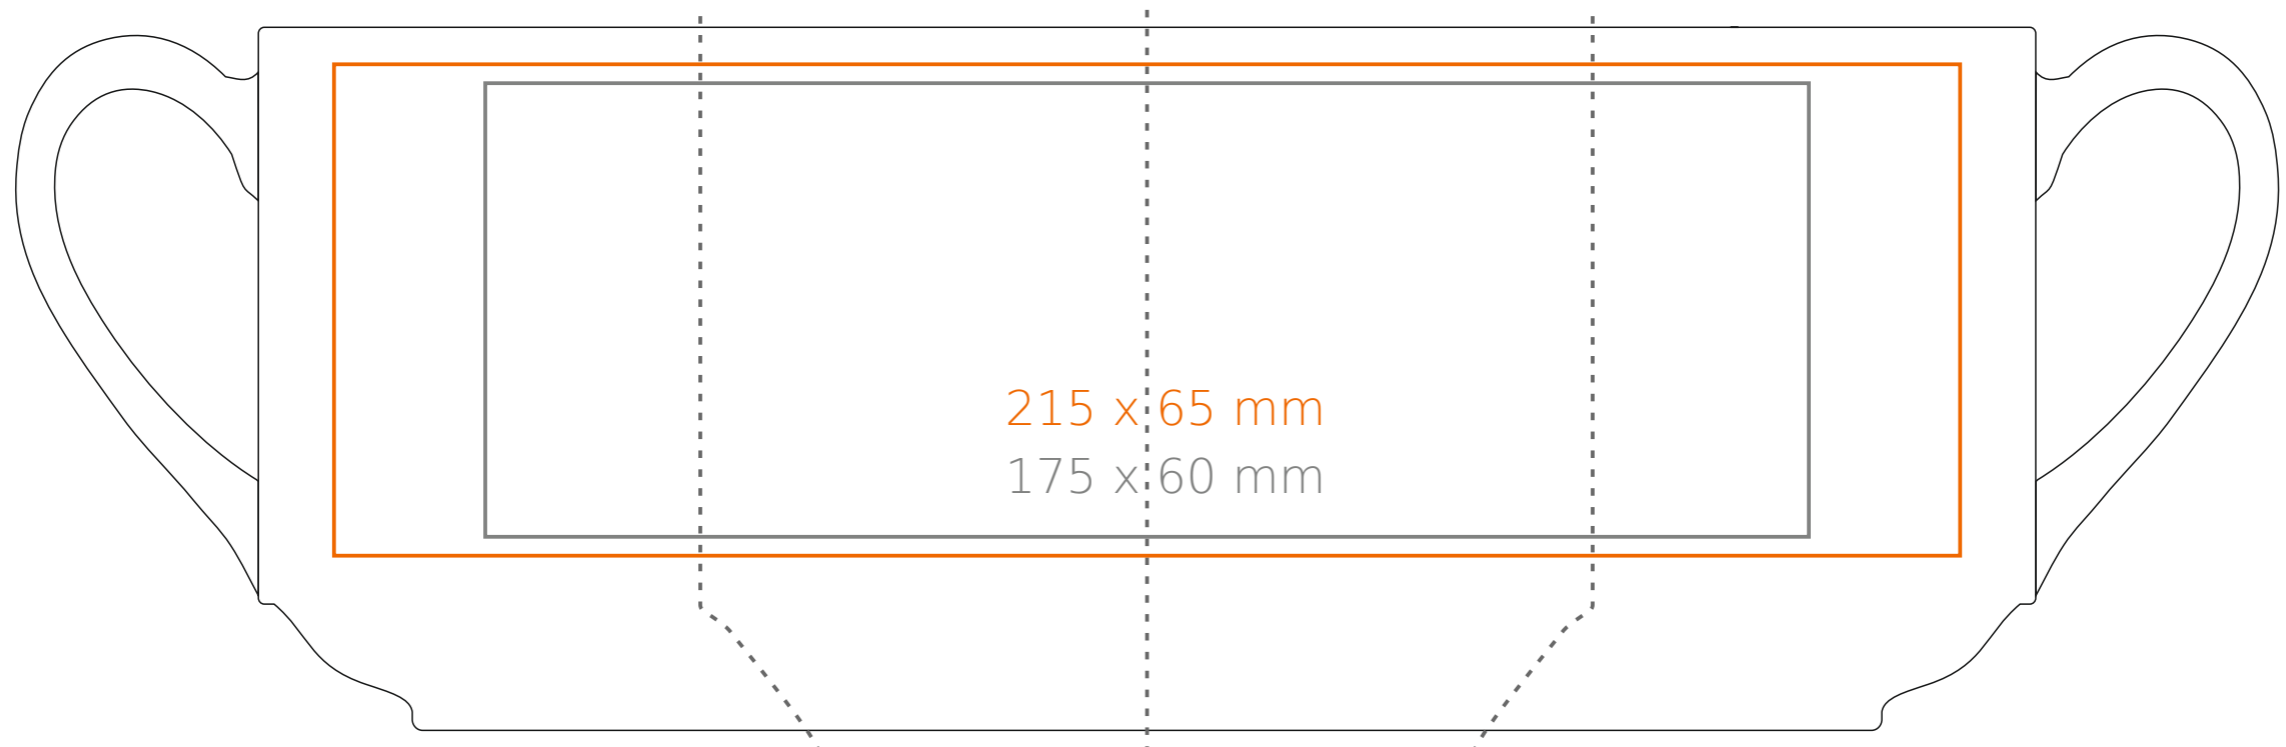

M/135 **Banquet**

260 ml / h: 93 mm / Ø 76 mm

Nadruk na uchu	- 50 x 7 mm
Nadruk wewnątrz na ściance	- 45 x 15 mm
Nadruk wewnątrz na dnie	- Ø 30 mm
Nadruk od spodu	- Ø 25 mm

*W przypadku projektów dla kalkomanii wybiegających poza standardową powierzchnię nadruku prosimy o kontakt z działem handlowym.

[Jak należy przygotować projekty do druku](#)

legenda

- Nadruk kalkomania (Transfer Print)
- Piaskowanie (Sensitive Touch)
- Nadruk bezpośredni (Direct Print)