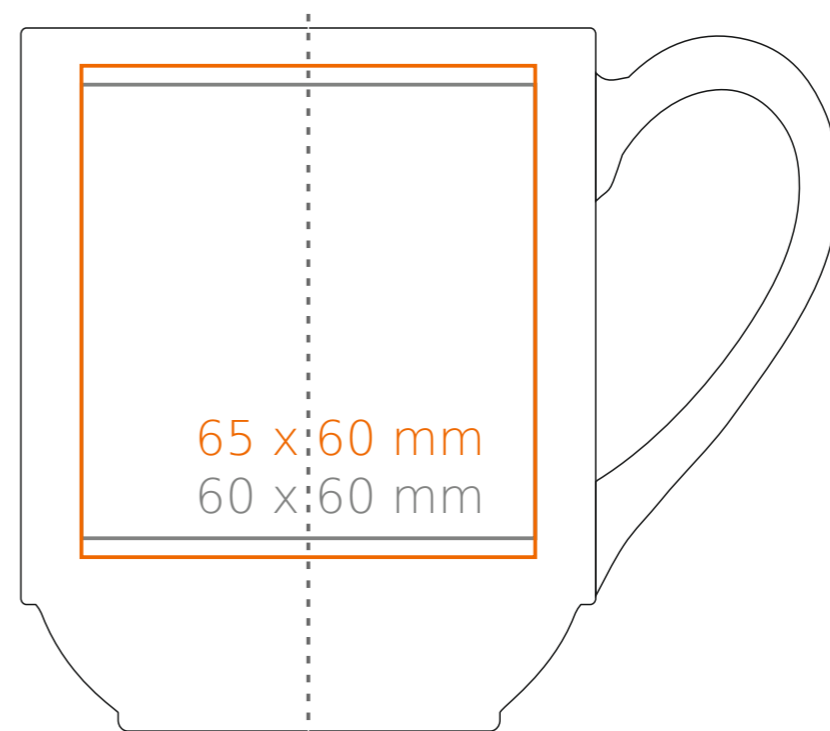

M/135 **Banquet**

260 ml / h: 93 mm / Ø 76 mm

Nadruk na uchu	- 50 x 7 mm
Nadruk wewnątrz na ściance	- 45 x 15 mm
Nadruk wewnątrz na dnie	- Ø 30 mm
Nadruk od spodu	- Ø 25 mm

*W przypadku projektów dla kalkomanii wybiegających poza standardową powierzchnię nadruku prosimy o kontakt z działem handlowym.