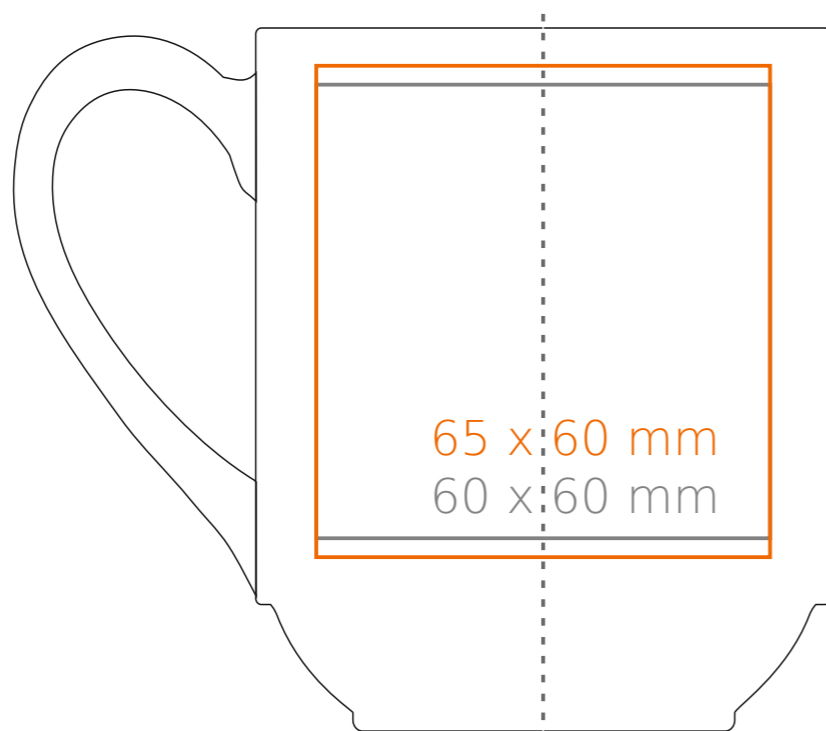

M/135 **Banquet**

260 ml / h: 93 mm / Ø 76 mm

Nadruk na uchu	- 50 x 7 mm
Nadruk wewnątrz na ściance	- 45 x 15 mm
Nadruk wewnątrz na dnie	- Ø 30 mm
Nadruk od spodu	- Ø 25 mm

*W przypadku projektów dla kalkomanii wybiegających poza standardową powierzchnię nadruku prosimy o kontakt z działem handlowym.