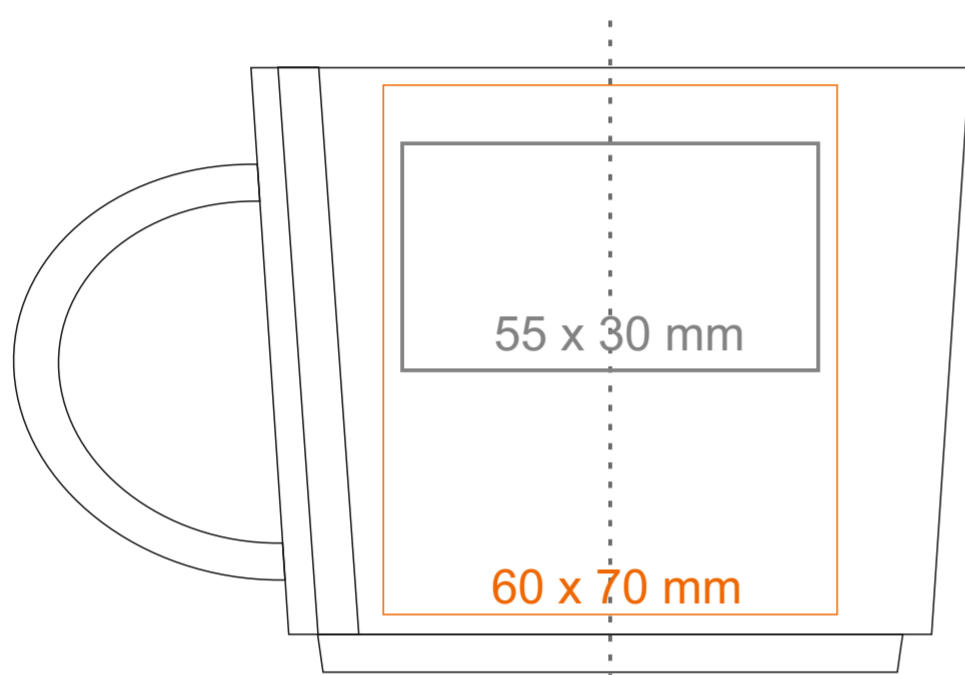

M/454 Lucas Set

350 ml / h: 80 mm / Ø 95 mm

Nadruk na uchu	- 50 x 10 mm
Nadruk wewnątrz na ścianie	- 40 x 20 mm
Nadruk wewnątrz na dnie	- Ø 30 mm
Nadruk od spodu	- Ø 45 mm

*W przypadku projektów dla kalkomanii wybiegających poza standardową powierzchnię nadruku prosimy o kontakt z działem handlowym.