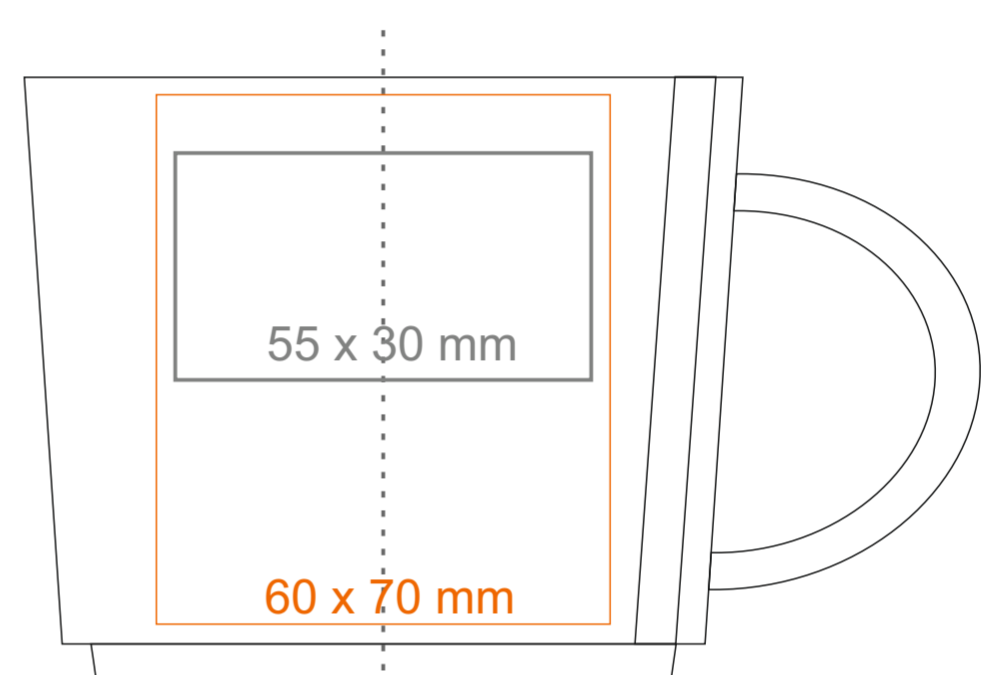

M/454 Lucas Set

350 ml / h: 80 mm / Ø 95 mm

Nadruk na uchu	- 50 x 10 mm
Nadruk wewnątrz na ścianie	- 40 x 20 mm
Nadruk wewnątrz na dnie	- Ø 30 mm
Nadruk od spodu	- Ø 45 mm

*W przypadku projektów dla kalkomanii wybiegających poza standardową powierzchnię nadruku prosimy o kontakt z działem handlowym.