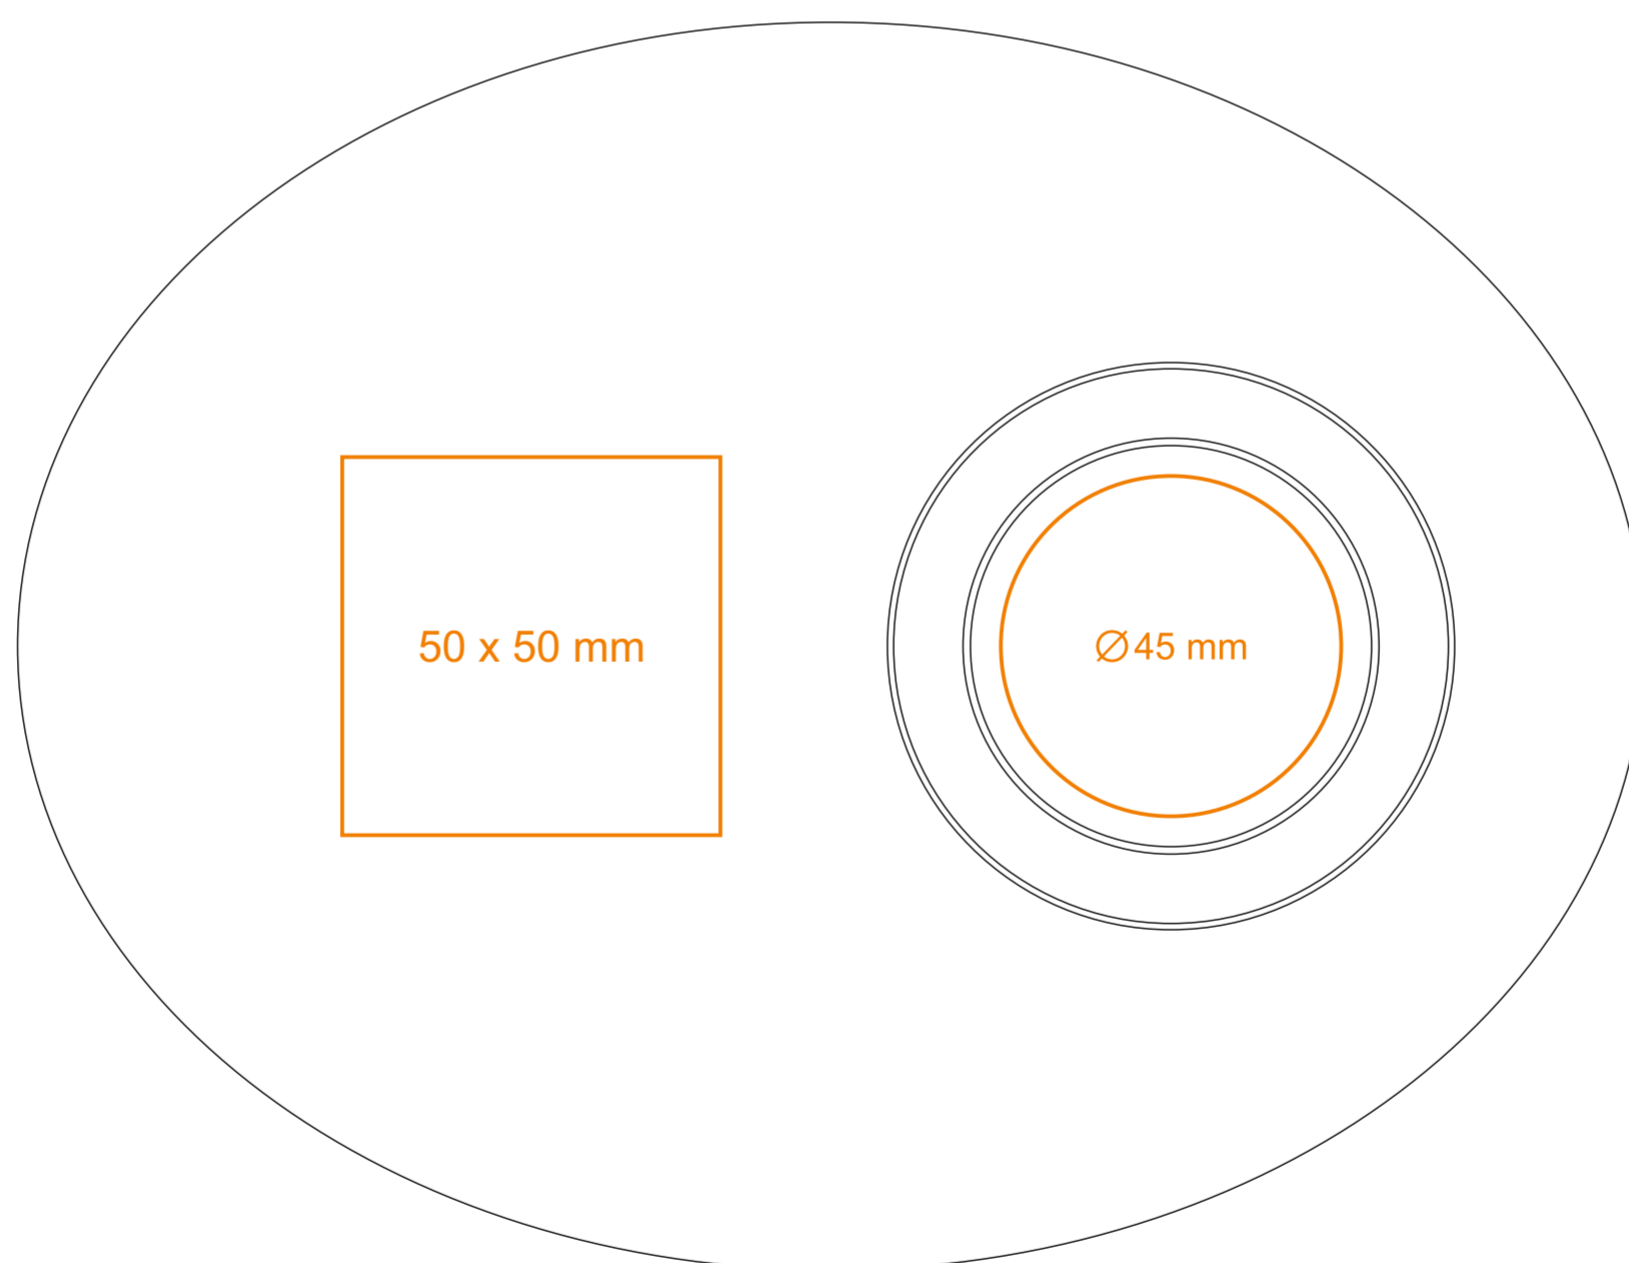

M/454 Lucas Set

350 ml / h: 80 mm / Ø 95 mm

Nadruk na uchu	- 50 x 10 mm
Nadruk wewnątrz na ścianie	- 40 x 20 mm
Nadruk wewnątrz na dnie	- Ø 30 mm
Nadruk od spodu	- Ø 45 mm

*W przypadku projektów dla kalkomanii wybiegających poza standardową powierzchnię nadruku prosimy o kontakt z działem handlowym.