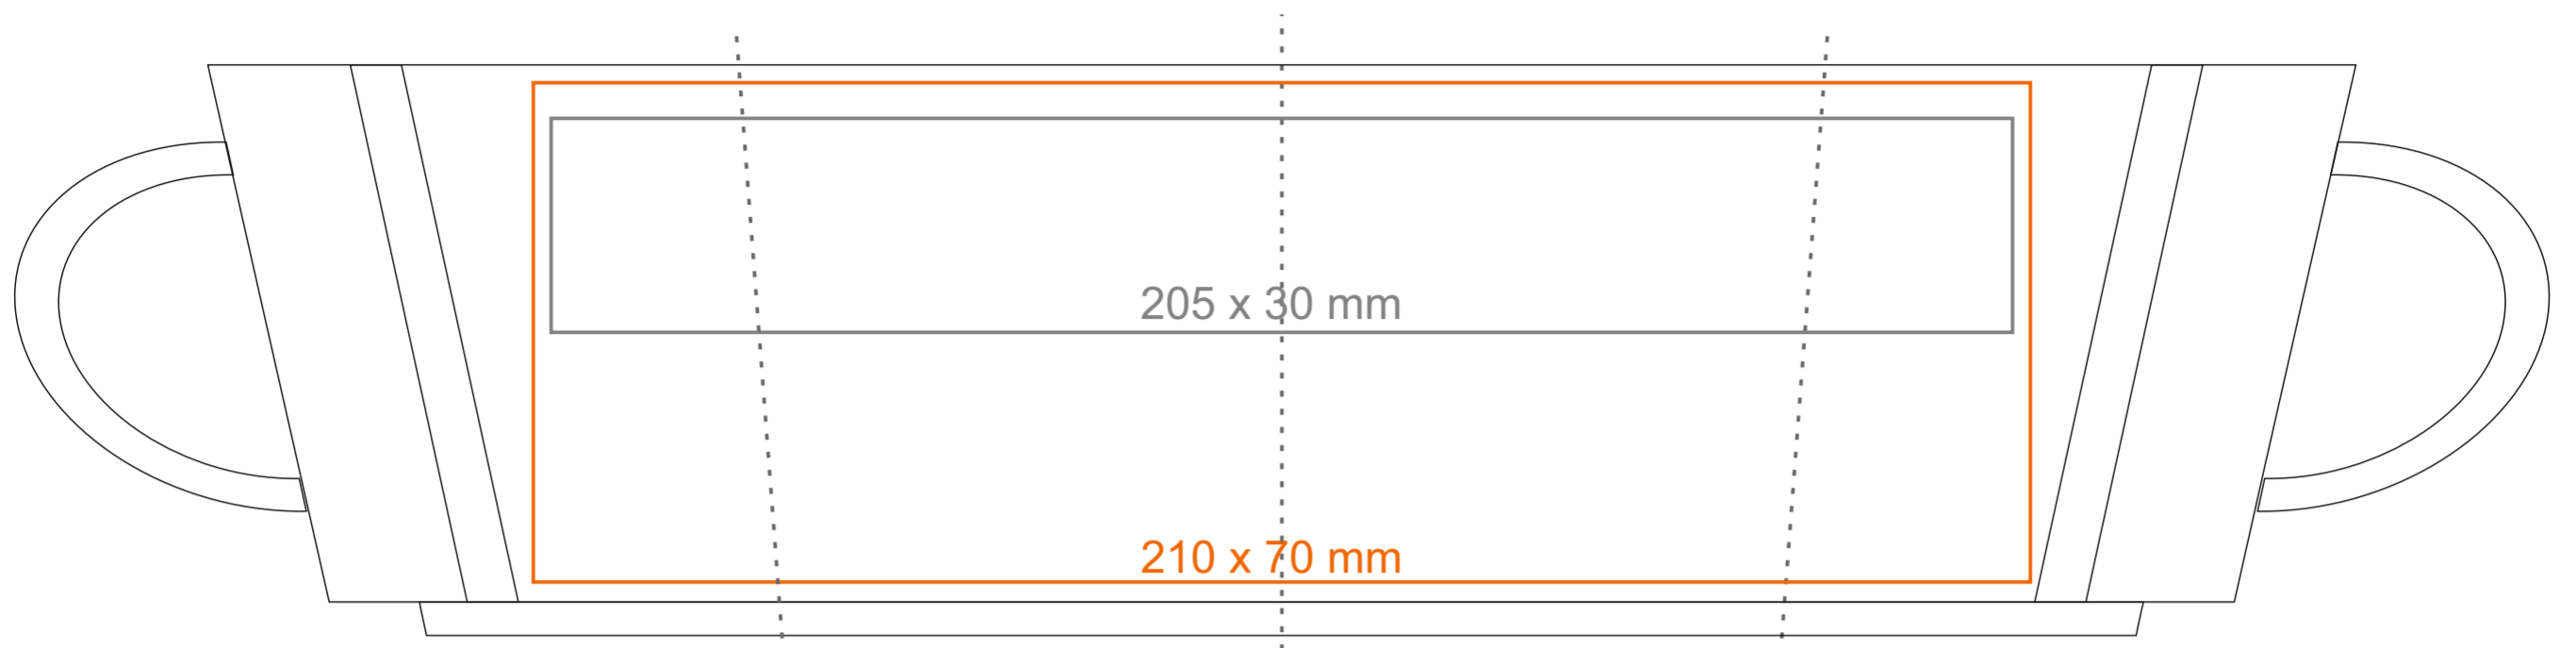

M/454 Lucas Set

350 ml / h: 80 mm / Ø 95 mm

Nadruk na uchu	- 50 x 10 mm
Nadruk wewnątrz na ścianie	- 40 x 20 mm
Nadruk wewnątrz na dnie	- Ø 30 mm
Nadruk od spodu	- Ø 45 mm

*W przypadku projektów dla kalkomanii wybiegających poza standardową powierzchnię nadruku prosimy o kontakt z działem handlowym.